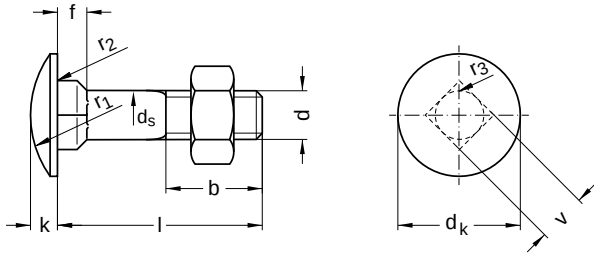

DIN 603

Mushroom head bolts

With square neck | with hexagon nut

Steel 4.6 | bright | Cr(VI)-free | Metric thread

Diameter (d)	b			dk		ds		f	
	l up to 125	l up to 200	l longer than 200	min.	max.	min.	max.	min.	max.
M5	16	22	–	12.45	13.55	4.52	5	2.90	4.10
M6	18	24	–	15.45	16.55	5.52	6	3.40	4.60
M8	22	28	41	19.35	20.65	7.42	8	4.40	5.60
M10	26	32	45	23.35	24.65	9.42	10	5.40	6.60
M12	30	36	49	29.35	30.65	11.30	12	7.25	8.75
M16	38	44	57	37.20	38.80	15.30	16	11.10	12.90
M20	46	52	65	45.20	46.80	19.16	20	14.10	15.90

Diameter (d)	k		r1	r2	r3	Pitch (P)	v	
	min.	max.	nominal size	nominal size	max.		min.	
M5	2.70	3.30	10.7	0.5	0.75	0.80	5.48	4.52
M6	3.12	3.88	12.6	0.5	0.90	1.00	6.48	5.52
M8	4.12	4.88	16.0	0.5	1.20	1.25	8.58	7.42
M10	4.62	5.38	19.2	0.5	1.50	1.50	10.58	9.42
M12	6.05	6.95	24.1	1.0	1.80	1.75	12.70	11.30
M16	8.05	8.95	29.3	1.0	2.40	2.00	16.70	15.30
M20	9.95	11.05	33.9	1.0	30.00	2.50	20.84	19.16

All technical data refer to the measure mm

DIN 603

Mushroom head bolts

With square neck | with hexagon nut

Steel 4.6 | bright | Cr(VI)-free | Metric thread

nominal size	Length (l)	
	min.	max.
16	15.10	16.90
20	18.95	21.05
25	23.95	26.05
30	28.95	31.05
35	33.75	36.25
40	38.75	41.25
45	43.75	46.25
50	48.75	51.25
55	53.50	56.50
60	58.50	61.50
65	63.50	66.50
70	68.50	71.50